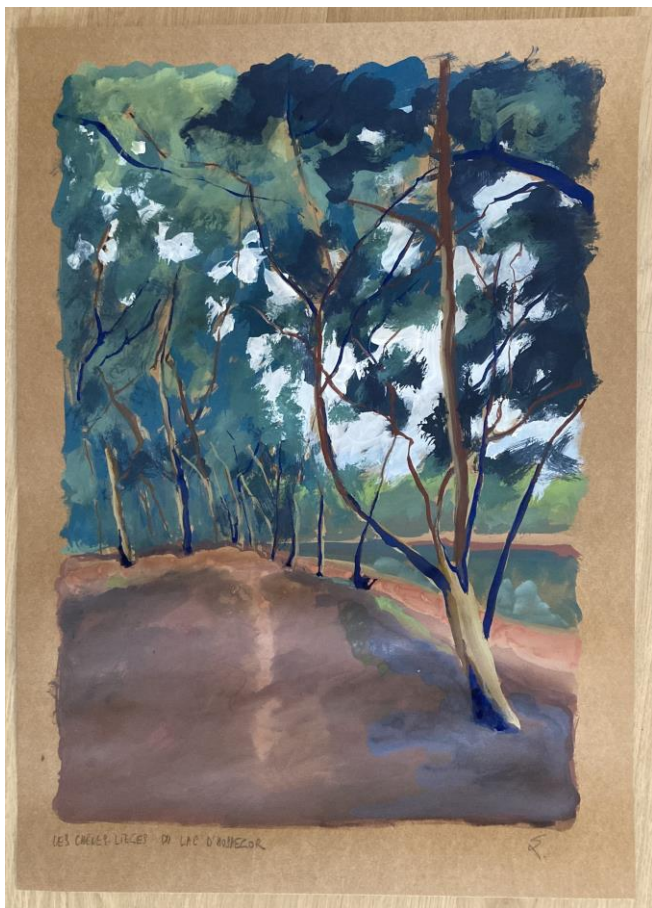

Ses toiles sont des morceaux de vie portés par l'exaltation des couleurs chaudes et des contrastes forts. Grâce à son goût pour la gouache et l'acrylique doublée d'une observation instinctive mais attentive du monde, il parvient à capter l'essentiel dans une grande liberté d'exécution. Une interprétation toute personnelle et pour le moins éblouissante.

Proposition de peintures, format, techniques et prix

1. Plage des Landes – Acrylique sur châssis entoile – 80x80 cm – 1500€ non encadrée
2. Les pins du lac d'Hossegor – Acrylique sur châssis entoilé – 81x65 cm – 1300€ non encadrée
3. Les Landes – Acrylique sur châssis entoilé – 50x50 cm – 750€ encadrée
4. Chiberta - Gouache sur papier teinté – 70x50 cm – 550€ encadrée
5. Les chênes lièges du lac d'Hossegor - Gouache sur papier teinté – 70x50 cm – 550€ encadrée
6. Capbreton - Gouache sur papier teinté – 70x50 cm – 550€ encadrée
7. Les Hortensias du lac d'Hossegor - Gouache sur papier teinté – 30x40 cm – 370€ encadrée
8. Le lac d'Hossegor - Gouache sur papier teinté – 40x30 cm – 370€ encadrée
9. Ilbarritz - Gouache sur papier teinté – 40x30 cm – 370€ encadrée
10. Anglet - Gouache sur papier teinté – 30x40 cm – 370€ encadrée
11. La chambre d'amour – Edition d'art numérotée et signée – 70x100 cm – 500€ encadrée
12. Le bassin - Gouache sur papier teinté – 40x30 cm – 370€ encadrée
13. Guéthary – Edition d'art numérotée et signée – 50x70 cm – 300€ encadrée
14. La forêt de Chiberta – Edition d'art numérotée et signée – 50x70 cm – 300€ encadrée

Plage des landes
Acrylique sur châssis entoilé
80x80 cm

Les pins du lac d'Hossegor
Acrylique sur châssis entoilé
81x65 cm

Les landes
Acrylique sur châssis entoilé
50x50 cm

La forêt de Chiberta
Gouache sur papier teinté
70x50 cm

Les chênes lièges du lac d'Hossegor
Gouache sur papier teinté
70x50 cm

Capbreton
Gouache sur papier teinté
70x50 cm

Les Hortensias du Lac d'Hossegor
Gouache sur papier teinté
30x40 cm

Le Lac d'Hossegor
Gouache sur papier teinté
40x30 cm