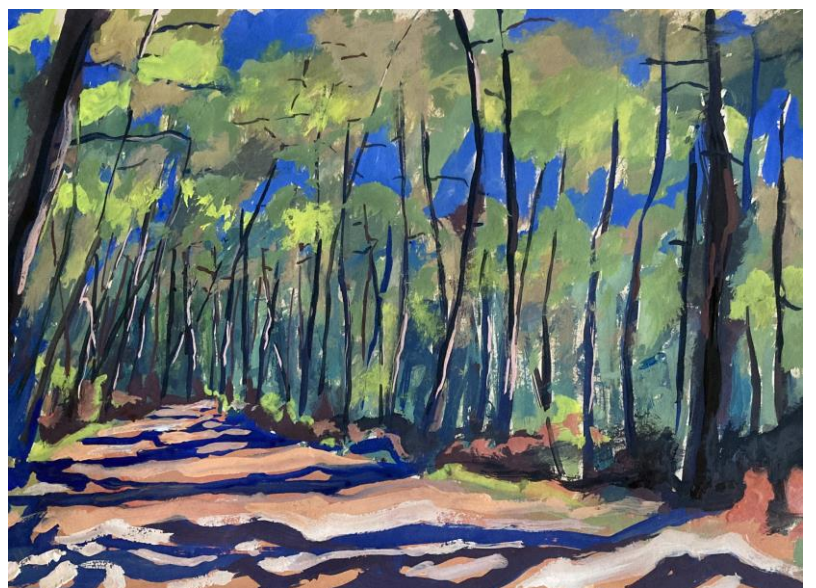

Ses toiles sont des morceaux de vie portés par l'exaltation des couleurs chaudes et des contrastes forts. Grâce à son goût pour la gouache et l'acrylique doublée d'une observation instinctive mais attentive du monde, il parvient à capter l'essentiel dans une grande liberté d'exécution. Une interprétation toute personnelle et pour le moins éblouissante.

Proposition de peintures, format, techniques et prix

1. Plage des Landes – Acrylique sur châssis entoile – 80x80 cm – 1500€ non encadrée
2. Les pins du lac d'Hossegor – Acrylique sur châssis entoilé – 81x65 cm – 1300€ non encadrée
3. Les Landes – Acrylique sur châssis entoilé – 50x50 cm – 750€ encadrée
4. Chiberta - Gouache sur papier teinté – 70x50 cm – 550€ encadrée
5. Les chênes lièges du lac d'Hossegor - Gouache sur papier teinté – 70x50 cm – 550€ encadrée
6. Capbreton - Gouache sur papier teinté – 70x50 cm – 550€ encadrée
7. Les Hortensias du lac d'Hossegor - Gouache sur papier teinté – 30x40 cm – 370€ encadrée
8. Le lac d'Hossegor - Gouache sur papier teinté – 40x30 cm – 370€ encadrée
9. Ilbarritz - Gouache sur papier teinté – 40x30 cm – 370€ encadrée
10. Anglet - Gouache sur papier teinté – 30x40 cm – 370€ encadrée
11. La chambre d'amour – Edition d'art numérotée et signée – 70x100 cm – 500€ encadrée
12. Le bassin - Gouache sur papier teinté – 40x30 cm – 370€ encadrée
13. Guéthary – Edition d'art numérotée et signée – 50x70 cm – 300€ encadrée
14. La forêt de Chiberta – Edition d'art numérotée et signée – 50x70 cm – 300€ encadrée

Plage des landes
Acrylique sur châssis entoilé
80x80 cm

Les pins du lac d'Hossegor
Acrylique sur châssis entoilé
81x65 cm

Les landes
Acrylique sur châssis entoilé
50x50 cm

La forêt de Chiberta
Gouache sur papier teinté
70x50 cm

Ilbarritz
Gouache sur papier teinté
40x30 cm

Anglet
Gouache sur papier teinté
30x40 cm

La chambre d'amour
Edition d'art numérotée et signée
70x100 cm

Le bassin
Gouache sur papier teinté
40x30 cm

Guéthary
Edition d'art numérotée et signée
50x70 cm