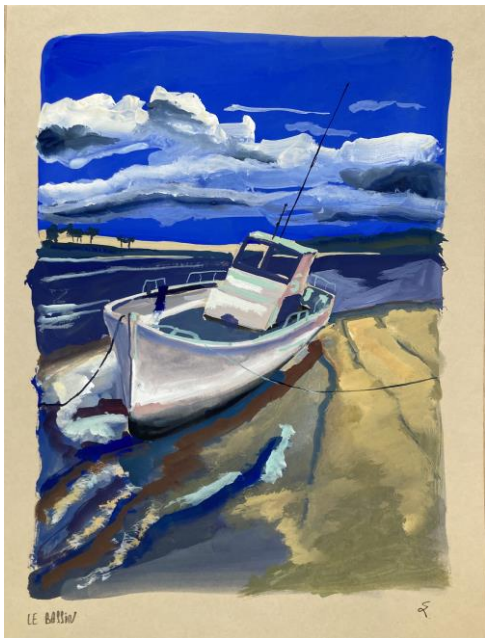

Le bassin
Gouache sur papier teinté
40x30 cm