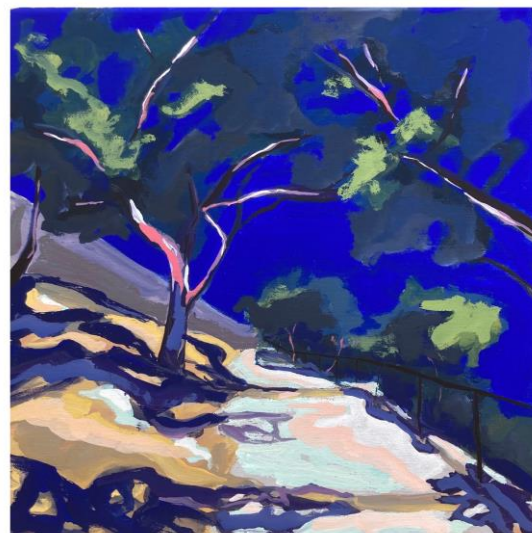

SÉBASTIEN ARCOUET

ARTISTE PEINTRE

SÉBASTIEN ARCOUET

ARTISTE PEINTRE

Né en 1976, Sébastien Arcouet est autodidacte. Originaire du sud-ouest, il vit depuis cet été au pays basque à côté de Bayonne après avoir vécu à Marseille 30 ans. Il suit une formation de chimiste, mais son goût pour le dessin et la peinture le rattrape. Sébastien Arcouet met ses compétences au service de la société Pébéo, fabricant de peintures pour artistes, pendant 18 ans. C'est l'occasion de rencontrer de nombreux artistes et de se former à leur contact au travers de nombreuses techniques. Peintre d'imagination à ses débuts, il se consacre aujourd'hui aux paysages.

Ses toiles sont des morceaux de vie portés par l'exaltation des couleurs chaudes et des contrastes forts. Grâce à son goût pour la gouache et l'acrylique doublée d'une observation instinctive mais attentive du monde, il parvient à capter l'essentiel dans une grande liberté d'exécution. Une interprétation toute personnelle et pour le moins éblouissante.

Proposition de peintures, format, techniques et prix

1. Andernos – Acrylique sur châssis entoile – 81x65 cm – 1400€ non encadrée
2. Chemin vers la bonne mère – Acrylique sur châssis entoilé – 40x40 cm – 500€ encadrée
3. Trousse Chemise – Acrylique sur châssis entoilé – 30x30 cm – 400€ encadrée
4. Calella de Palafrugell - Acrylique sur papier – 77x57 cm – 500€ non encadrée
5. Cassis - Gouache sur papier – 2 feuilles 65x450 cm – 1000€ non encadrées
6. La plage du Port Vieux - Gouache sur papier – 40x30 cm – 350€ encadrée
7. La Grande Plage - Gouache sur papier – 40x30 cm – 350€ encadrée
8. Socoa - Gouache sur papier – 40x30 cm – 350€ encadrée

Andernos
Acrylique sur châssis entoilé
81x65 cm

Chemin vers la Bonne Mère
Acrylique sur châssis entoilé
40x40 cm

Trousse Chemise
Acrylique sur châssis entoilé
30x30 cm

Calella de Palafrugell
Acrylique sur papier coton
77x57 cm