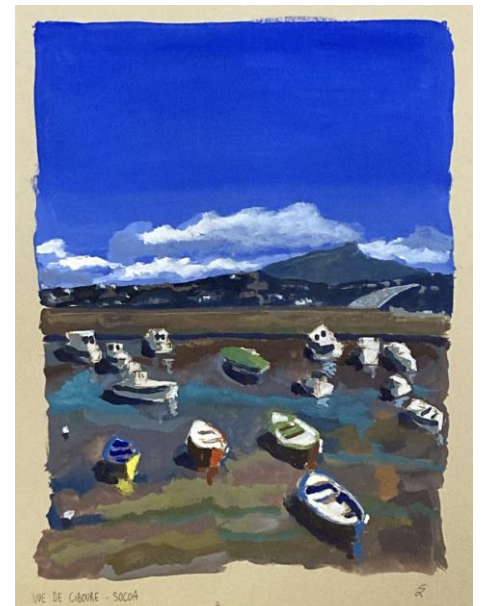

Ses toiles sont des morceaux de vie portés par l'exaltation des couleurs chaudes et des contrastes forts. Grâce à son goût pour la gouache et l'acrylique doublée d'une observation instinctive mais attentive du monde, il parvient à capter l'essentiel dans une grande liberté d'exécution. Une interprétation toute personnelle et pour le moins éblouissante.

Proposition de peintures, format, techniques et prix

1. Andernos – Acrylique sur châssis entoile – 81x65 cm – 1400€ non encadrée
2. Chemin vers la bonne mère – Acrylique sur châssis entoilé – 40x40 cm – 500€ encadrée
3. Trousse Chemise – Acrylique sur châssis entoilé – 30x30 cm – 400€ encadrée
4. Calella de Palafrugell - Acrylique sur papier – 77x57 cm – 500€ non encadrée
5. Cassis - Gouache sur papier – 2 feuilles 65x450 cm – 1000€ non encadrées
6. La plage du Port Vieux - Gouache sur papier – 40x30 cm – 350€ encadrée
7. La Grande Plage - Gouache sur papier – 40x30 cm – 350€ encadrée
8. Socoa - Gouache sur papier – 40x30 cm – 350€ encadrée

Andernos
Acrylique sur châssis entoilé
81x65 cm

Chemin vers la Bonne Mère
Acrylique sur châssis entoilé
40x40 cm

Trousse Chemise
Acrylique sur châssis entoilé
30x30 cm

Calella de Palafrugell
Acrylique sur papier coton
77x57 cm

Cassis
Gouache sur papier coton
2 feuille 65x50 cm

Plage du Port Vieux
Biarritz
Gouache
40x30 cm

La grande plage
Biarritz
Gouache
40x30 cm

Socoa
Gouache
40x30 cm