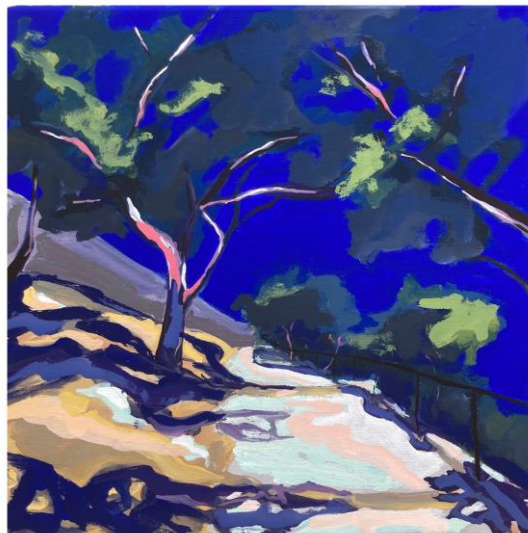

Ses toiles sont des morceaux de vie portés par l'exaltation des couleurs chaudes et des contrastes forts. Grâce à son goût pour la gouache et l'acrylique doublée d'une observation instinctive mais attentive du monde, il parvient à capter l'essentiel dans une grande liberté d'exécution. Une interprétation toute personnelle et pour le moins éblouissante.

## Proposition de peintures, format, techniques et prix

1. Porquerolles – Acrylique sur châssis entoilé – 92x73 cm – 1500€ non encadré
2. Le sentier du Littoral – Acrylique sur châssis entoilé – 92x73 cm – 1500€ non encadré
3. Cassis et son Cap Canaille – Acrylique sur châssis entoilé – 73x92 cm – 1500€ non encadré
4. Chemin vers la bonne mère – Acrylique sur châssis entoilé – 40x40 cm – 500€ encadré
5. Trousse Chemise – Acrylique sur châssis entoilé – 30x30 cm – 400€ encadré
6. Calella de Palafrugell - Acrylique sur papier – 77x57 cm – 500€ non encadré
7. Cassis - Gouache sur papier – 2 feuilles 65x450 cm – 1000€ non encadrés
8. La plage du Port Vieux - Gouache sur papier – 40x30 cm – 350€ encadré
9. La Grande Plage - Gouache sur papier – 40x30 cm – 350€ encadré
10. Socoa - Gouache sur papier – 40x30 cm – 350€ encadré

Le sentier du Littoral  
Acrylique sur châssis entoilé  
92x73 cm

Porquerolles  
Acrylique sur châssis entoilé  
92x73 cm

Cassis et son Cap Canaille  
Acrylique sur châssis entoilé  
73x92 cm

Chemin vers la Bonne Mère  
Acrylique sur châssis entoilé  
40x40 cm