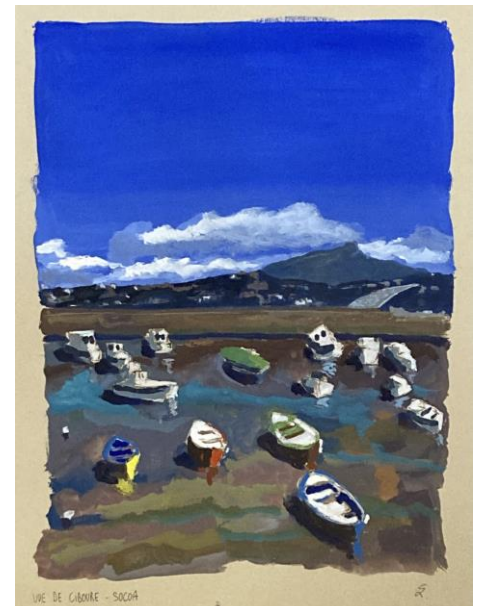

Socoa
Gouache
40x30 cm